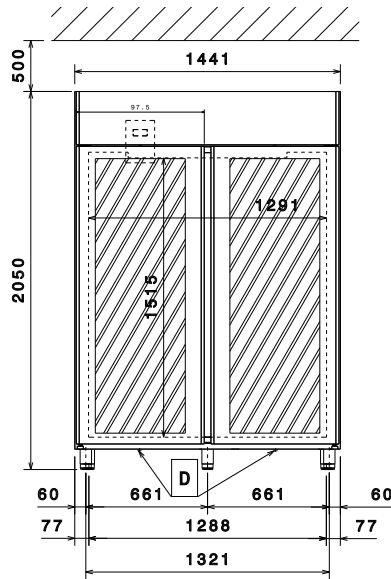

Front

Sida

EI = Elektrisk anslutning

Topp

Elektricitet

Spänning:	727965 (ESP142GRC)	220-240 V/1 ph/50 Hz
Effekt, max:		0.29 kW

Viktig information

Bruttokapacitet	1430 liter
Nettovolym:	1037 liter
Yttermått, bredd	1441 mm
Yttermått, djup	835 mm
Yttermått, djup med dörrar öppna:	1480 mm
Yttermått, höjd	2050 mm
Antal och typ av dörrar:	2 glas
Antal och storlek av galler (ingår):	8 - GN 2/1
Material utvändigt:	304 AISI
Material invändigt:	304 AISI
Inre paneler material:	304 AISI
Antal positioner och delning:	44; 30 mm

Kyldata

Kontroll typ:	digital
Kyleffekt vid förångningstemperatur:	-10 °C
Temperaturinställning min.:	2 °C
Temperaturinställning max.:	10 °C
Driftsätt	ventilerat

Produktinformation (EU förordning 2015/1094)

Skåptyp:	Högt kylskåp

Certifieringar ISO

ISO Standards:	ISO 9001; ISO 14001; ISO 45001; ISO 50001

Hållbarhetsdata

Energiklass:	E
Energikonsumtion/ Energianvändning under 24 timmar (E24h):	1883kWh/year - 5kWh/24h
Klimatklass:	Normal Duty (cl.4)
Energieffektivitetsindex:	81,41
Ljudnivå:	57.5 dBA
Köldmedium typ:	R290
GWP Index:	3
Kyleffekt:	395 W