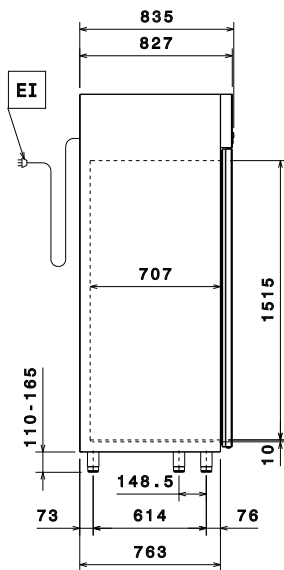

EI = Elektrisk anslutning