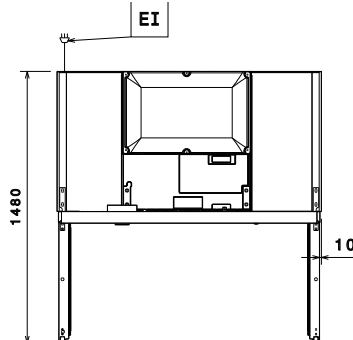

Front

Sida

EI = Elektrisk anslutning

Topp

### Viktig information

Bruttokapacitet	1430 liter
Nettovolym:	1037 liter
Yttermått, bredd	1441 mm
Yttermått, djup	835 mm
Yttermått, djup med dörrar öppna:	1480 mm
Yttermått, höjd	2050 mm
Antal och typ av dörrar:	2 glas
Antal och storlek av galler (ingår):	8 - GN 2/1
Material utvändigt:	304 AISI
Material invändigt:	304 AISI
Inre paneler material:	304 AISI
Antal positioner och delning:	44; 30 mm